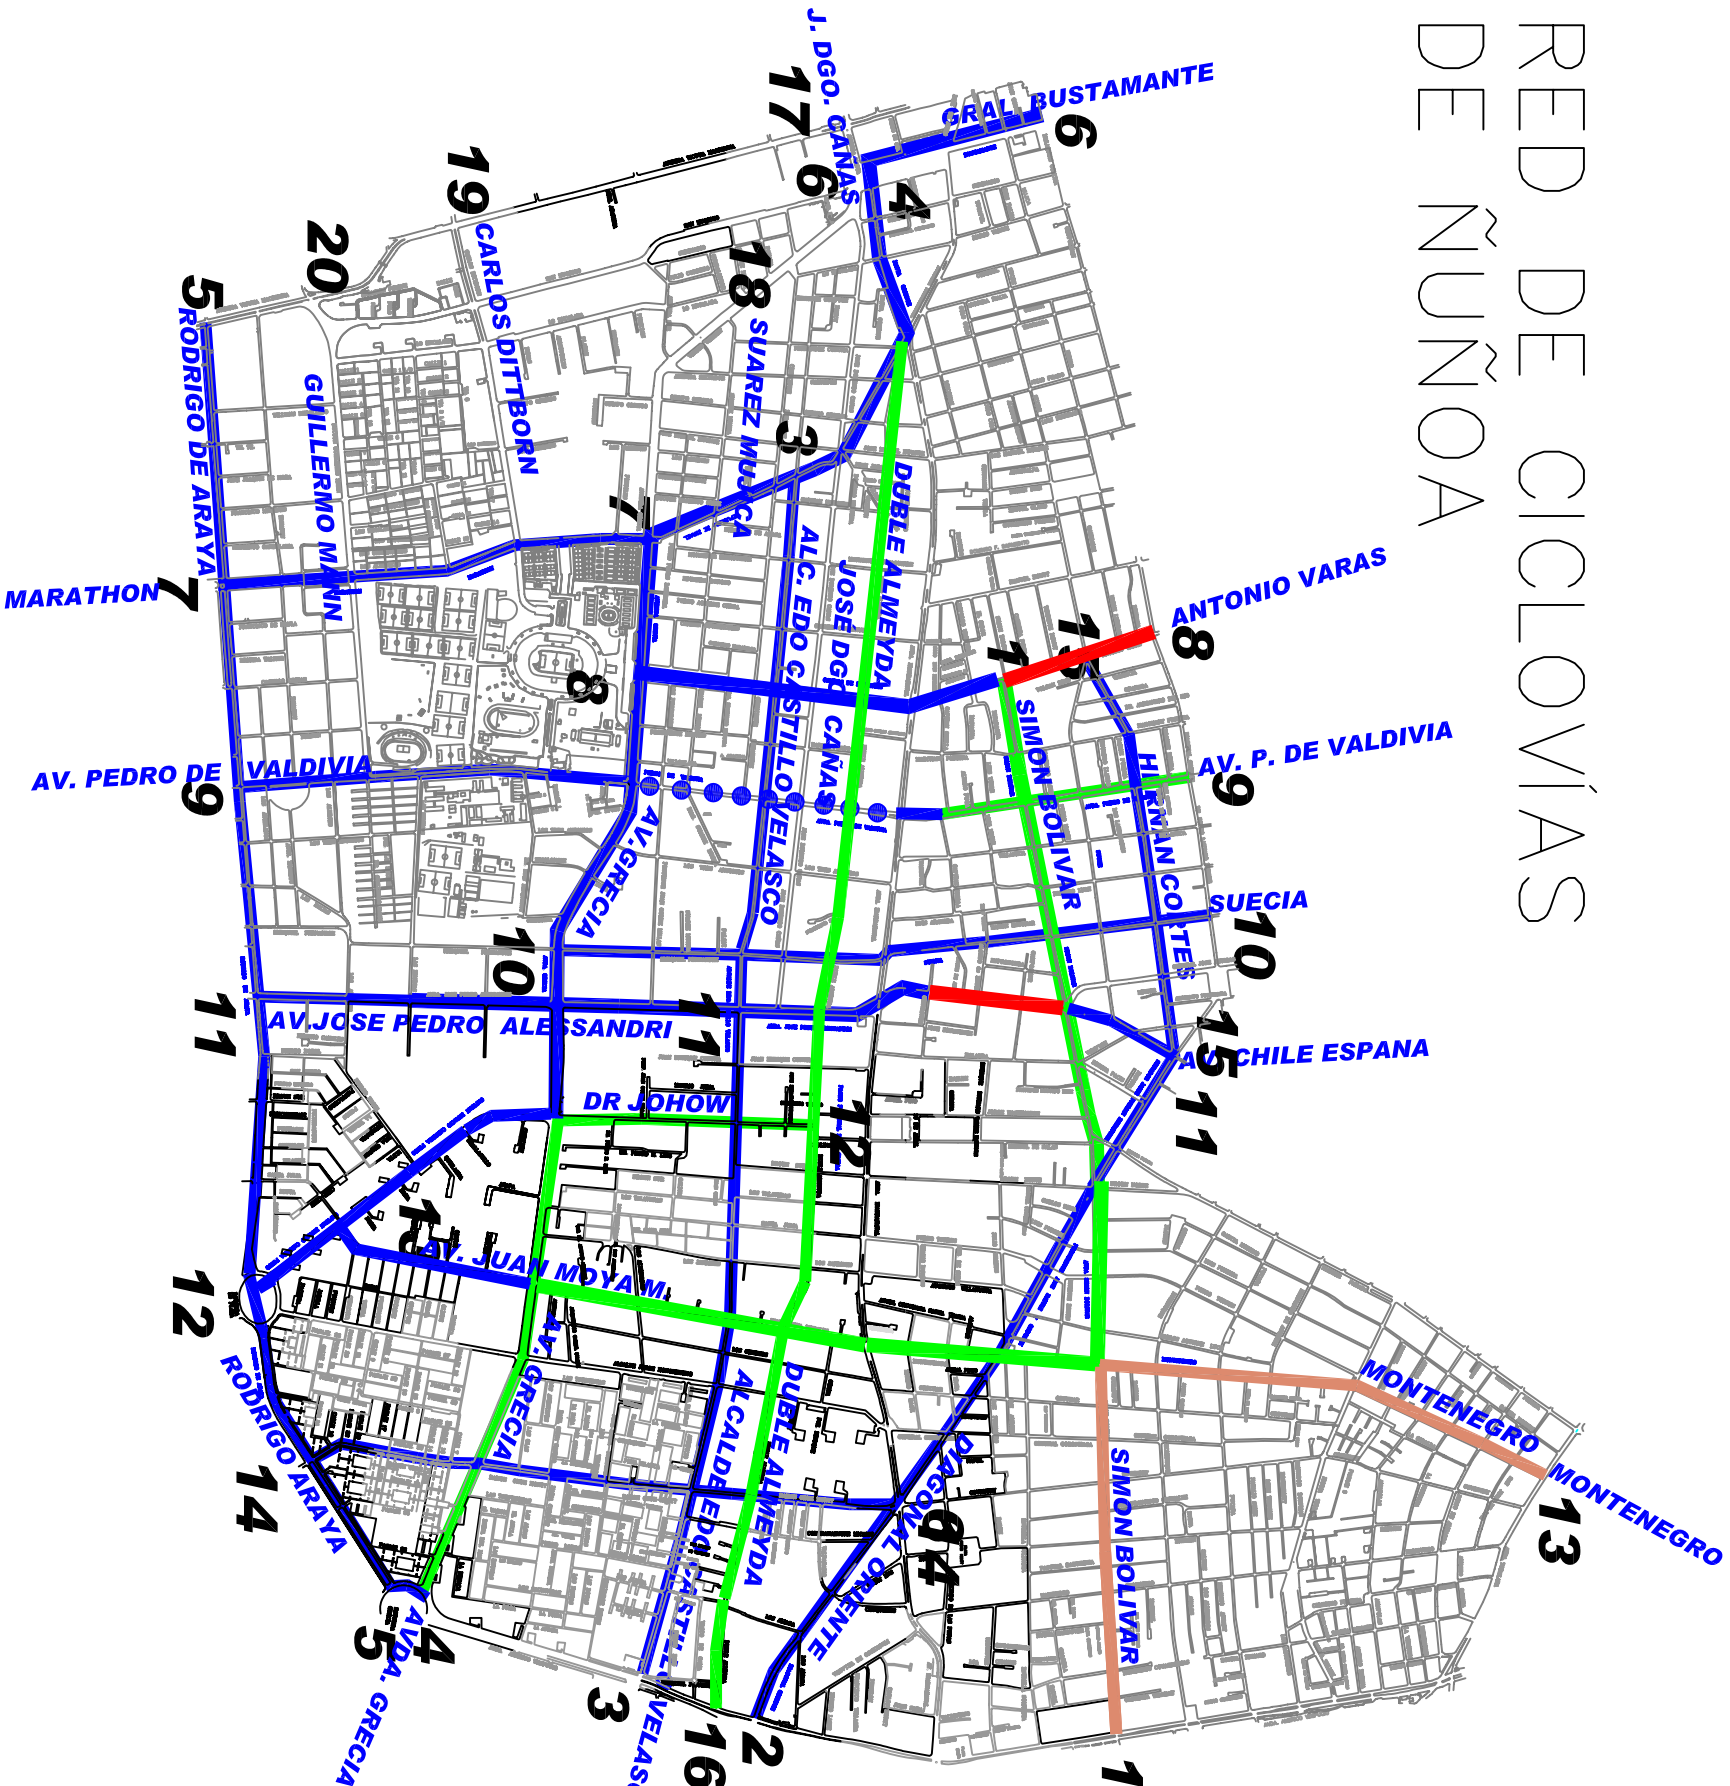

RED DE CICLOVÍAS DE ÑUÑO A

- 1 Av. Simón Bolívar
- 2 Av. Diagonal Oriente
- 3 E. Castillo Velasco
- 4 Av. Grecia/Risrael/Matta Oriente
- 5 Rodrigo de Araya
- 6 Av. Bustamante
- 7 Av. Marathon
- 8 A.Varas/Campo de Deportes
- 9 Av. Pedro de Valdivia
- 10 Av.Suecia/E. Fernández
- 11 Chile España/J.P. Alessandri
- 12 Dr. Johow/I. Carrera Pinto
- 13 Juan Moya/Montenegro
- 14 Av. Ramón Cruz
- 15 Hernán Cortés
- 16 Duke Almeyda
- 17 José Dgo. Cañas
- 18 Suarez Mujica
- 19 Carlos Dittborn
- 20 Guillermo Mann

■ RED PROYECTADA 52,373 Km.
●●●●● RED PROYECTADA SIN FACTIBILIDAD 0,904Km.
■ RED CONSTRUIDAS en veredones 12,73 Km.
■ RED CONSTRUIDAS segregada en Calzada 1 Km.
 OCTUBRE 2008 TOTAL CONSTRUIDAS 11,80Km.
■ RED aprob x SERVIU espera Financiamiento 2,83Km.